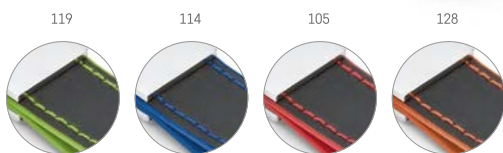

☒ 39 x 74 x 5 мм
 ⚡ PDP - 12 x 27 мм

103

Bachmann — 93171

Брелок из металла и искусственной кожи с закругленными углами. Данный брелок под нанесение поставляется в подарочной коробке.

☒ 38 x 76 x 9 мм
 ⚡ LSR - 10 x 25 мм

119

119

114

105

128

Leskov — 93370

Брелок из металла и искусственной кожи, с крутящимся карабином. Поставляется в подарочной коробке.

☒ 17 x 80 x 7 мм
 ⚡ PDP - 13 x 20 мм