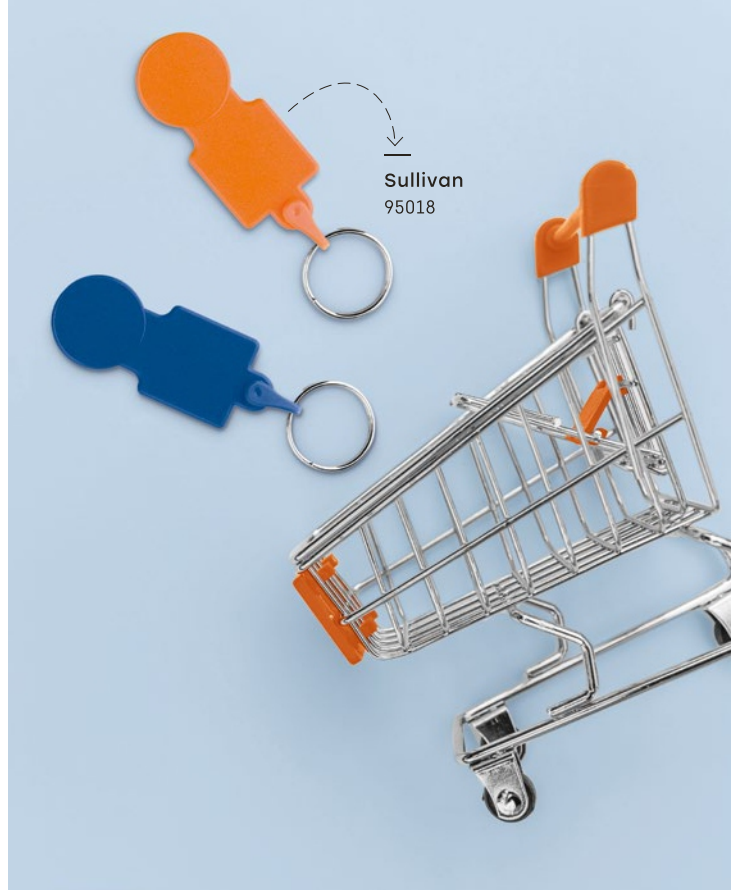

Брелок с 2 светодиодами и монеткой для тележки в супермаркете. В комплекте 2 батарейки CR1220.

70 x 10 x 25 мм
PDP - 35 x 15 мм

Bus — 95019

Брелок для ключей из ABS с монеткой для тележки в супермаркете.

☒ 33 x 48 x 6 мм

🔪 PDP - 20 x 30 мм

Sullivan 95018

Sullivan — 95018

Брелок из PS в форме монеты для тележки в супермаркете.

☒ 25 x 60 x 2 мм

🔪 PDP - 15 x 20 мм

Hearty — 93191