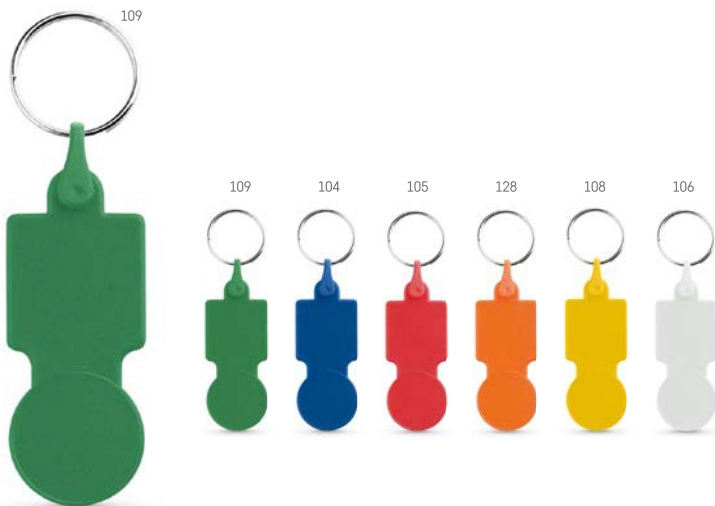

Брелок с 2 светодиодами и монеткой для тележки в супермаркете. В комплекте 2 батарейки CR1220.

70 x 10 x 25 мм
PDP - 35 x 15 мм

Bus — 95019

Брелок для ключей из ABS с монеткой для тележки в супермаркете.

☒ 33 x 48 x 6 мм

🔪 PDP - 20 x 30 мм

Sullivan 95018

Sullivan — 95018

Брелок из PS в форме монеты для тележки в супермаркете.

☒ 25 x 60 x 2 мм

🔪 PDP - 15 x 20 мм

Hearty — 93191